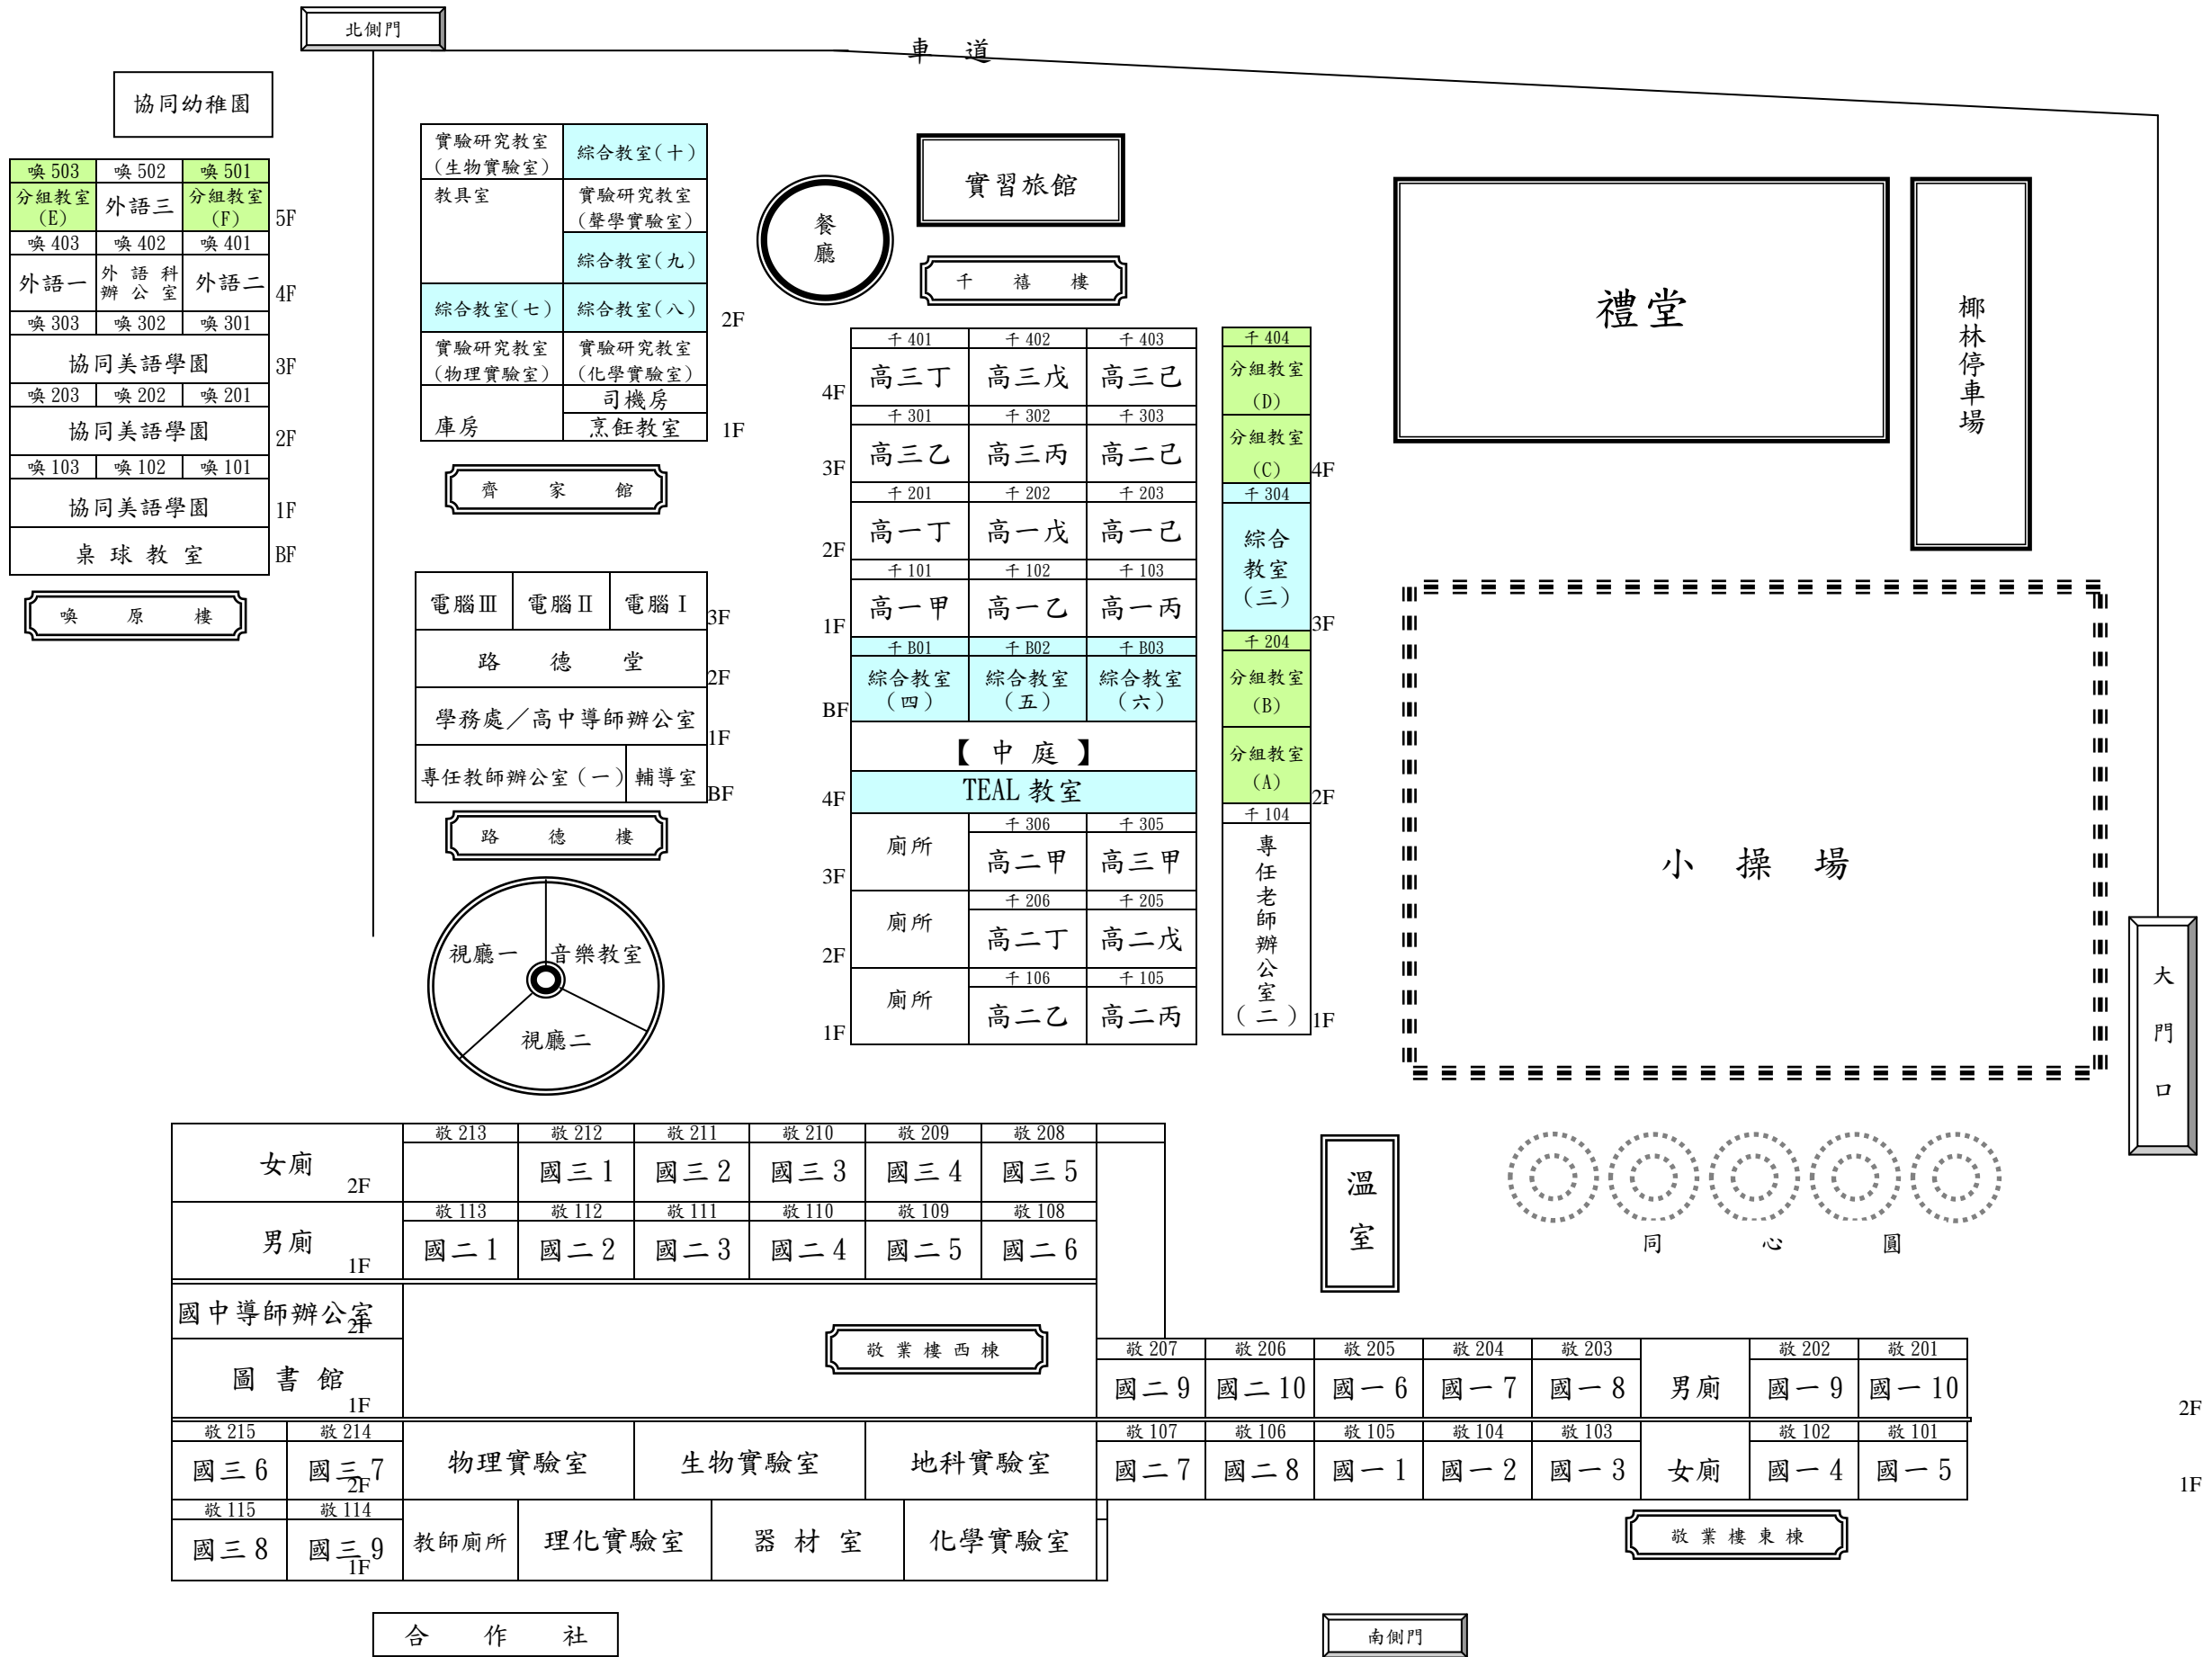

嘉義縣私立協同高級中學教室配置圖

100/7

女廁 2F	敬213	敬212	敬211	敬210	敬209	敬208								
		國三1	國三2	國三3	國三4	國三5								
男廁 1F	敬113	敬112	敬111	敬110	敬109	敬108								
	國二1	國二2	國二3	國二4	國二5	國二6								
國中導師辦公室							敬業樓西棟							
圖書館 1F														
敬215	敬214	物理實驗室		生物實驗室	地科實驗室		敬207	敬206	敬205	敬204	敬203	男廁	敬202	敬201
國三6	國三7						國二9	國二10	國一6	國一7	國一8		國一9	國一10
敬115	敬114	物理實驗室		器材室	化學實驗室		敬107	敬106	敬105	敬104	敬103	女廁	敬102	敬101
國三8	國三9						國二7	國二8	國一1	國一2	國一3		國一4	國一5